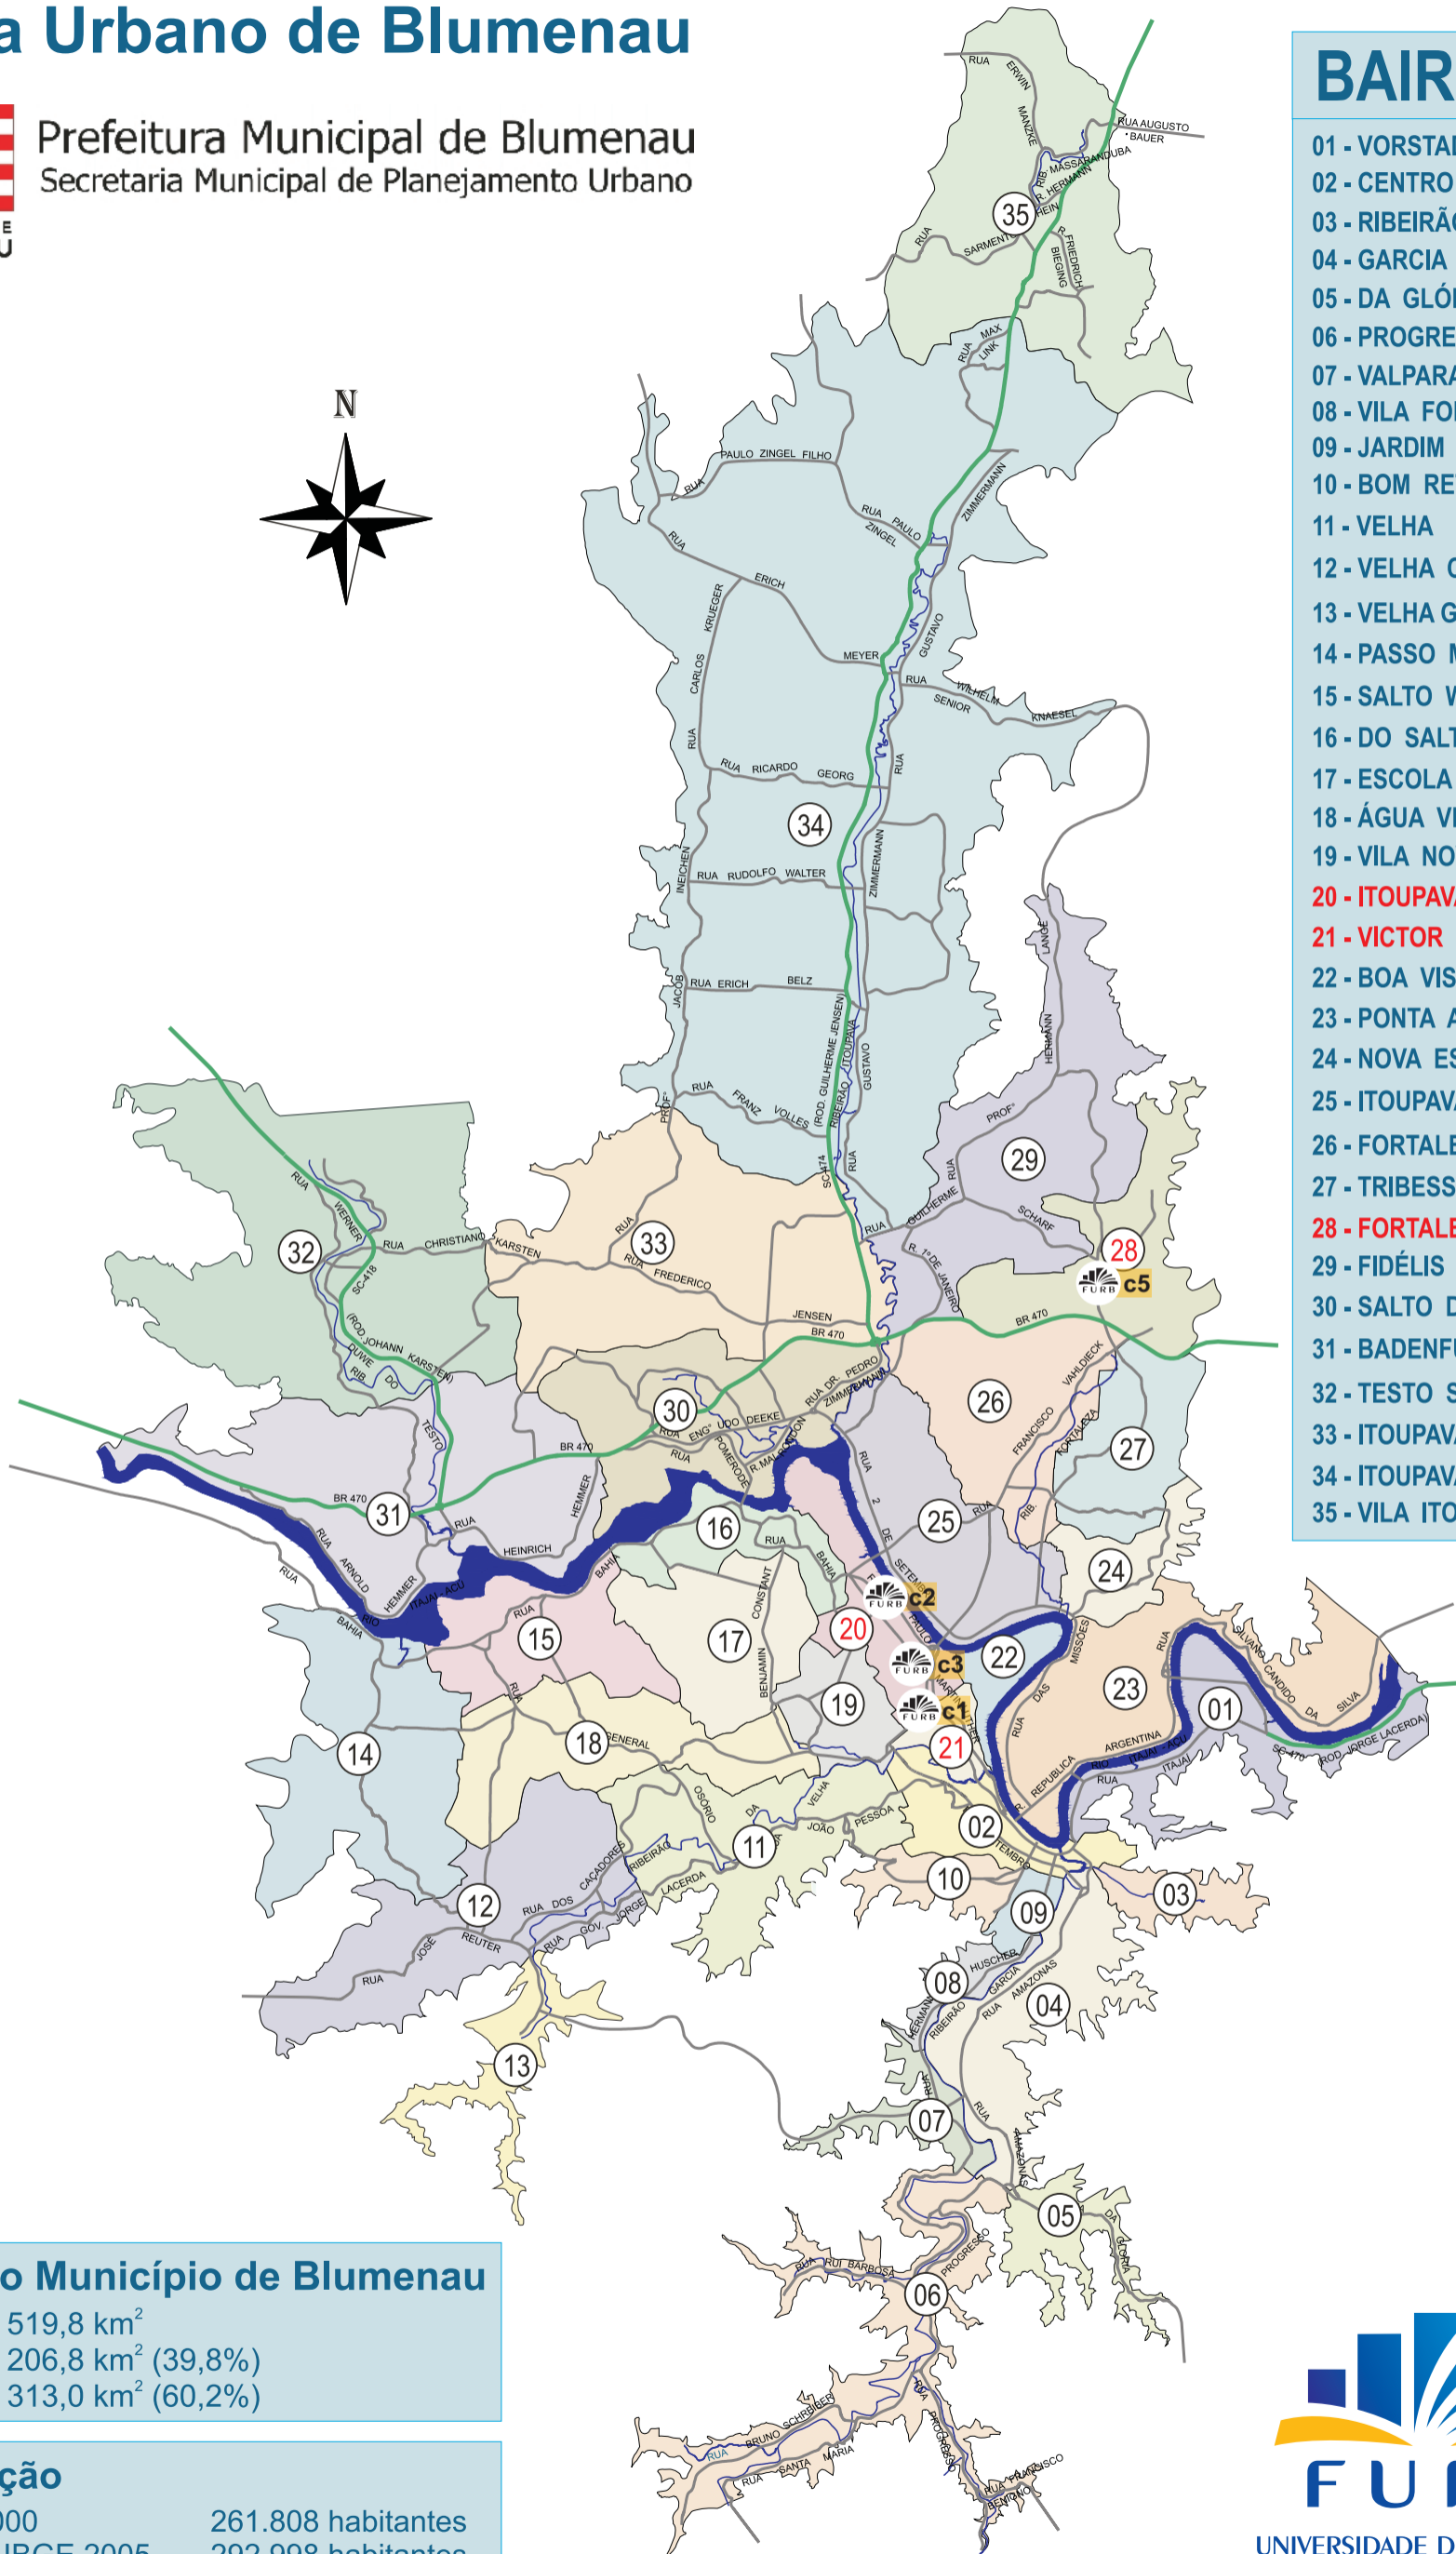

Mapa Urbano de Blumenau

Prefeitura Municipal de Blumenau
Secretaria Municipal de Planejamento Urbano

BAIRROS

- 01 - VORSTADT
- 02 - CENTRO
- 03 - RIBEIRÃO FRESCO
- 04 - GARCIA
- 05 - DA GLÓRIA
- 06 - PROGRESSO
- 07 - VALPARAISO
- 08 - VILA FORMOSA
- 09 - JARDIM BLUMENAU
- 10 - BOM RETIRO
- 11 - VELHA
- 12 - VELHA CENTRAL
- 13 - VELHA GRANDE
- 14 - PASSO MANSO
- 15 - SALTO WEISSBACH
- 16 - DO SALTO
- 17 - ESCOLA AGRÍCOLA
- 18 - ÁGUA VERDE
- 19 - VILA NOVA
- 20 - ITOUPAVA SECA
- 21 - VICTOR KONDER
- 22 - BOA VISTA
- 23 - PONTA AGUDA
- 24 - NOVA ESPERANÇA
- 25 - ITOUPAVA NORTE
- 26 - FORTALEZA
- 27 - TRIBESS
- 28 - FORTALEZA ALTA
- 29 - FIDÉLIS
- 30 - SALTO DO NORTE
- 31 - BADENFURT
- 32 - TESTO SALTO
- 33 - ITOUPAVAZINHA
- 34 - ITOUPAVA CENTRAL
- 35 - VILA ITOUPAVA

Área do Município de Blumenau

TOTAL 519,8 km²
Urbana 206,8 km² (39,8%)
Rural 313,0 km² (60,2%)

População

Censo 2000 261.808 habitantes
Projeção IBGE 2005 292.998 habitantes