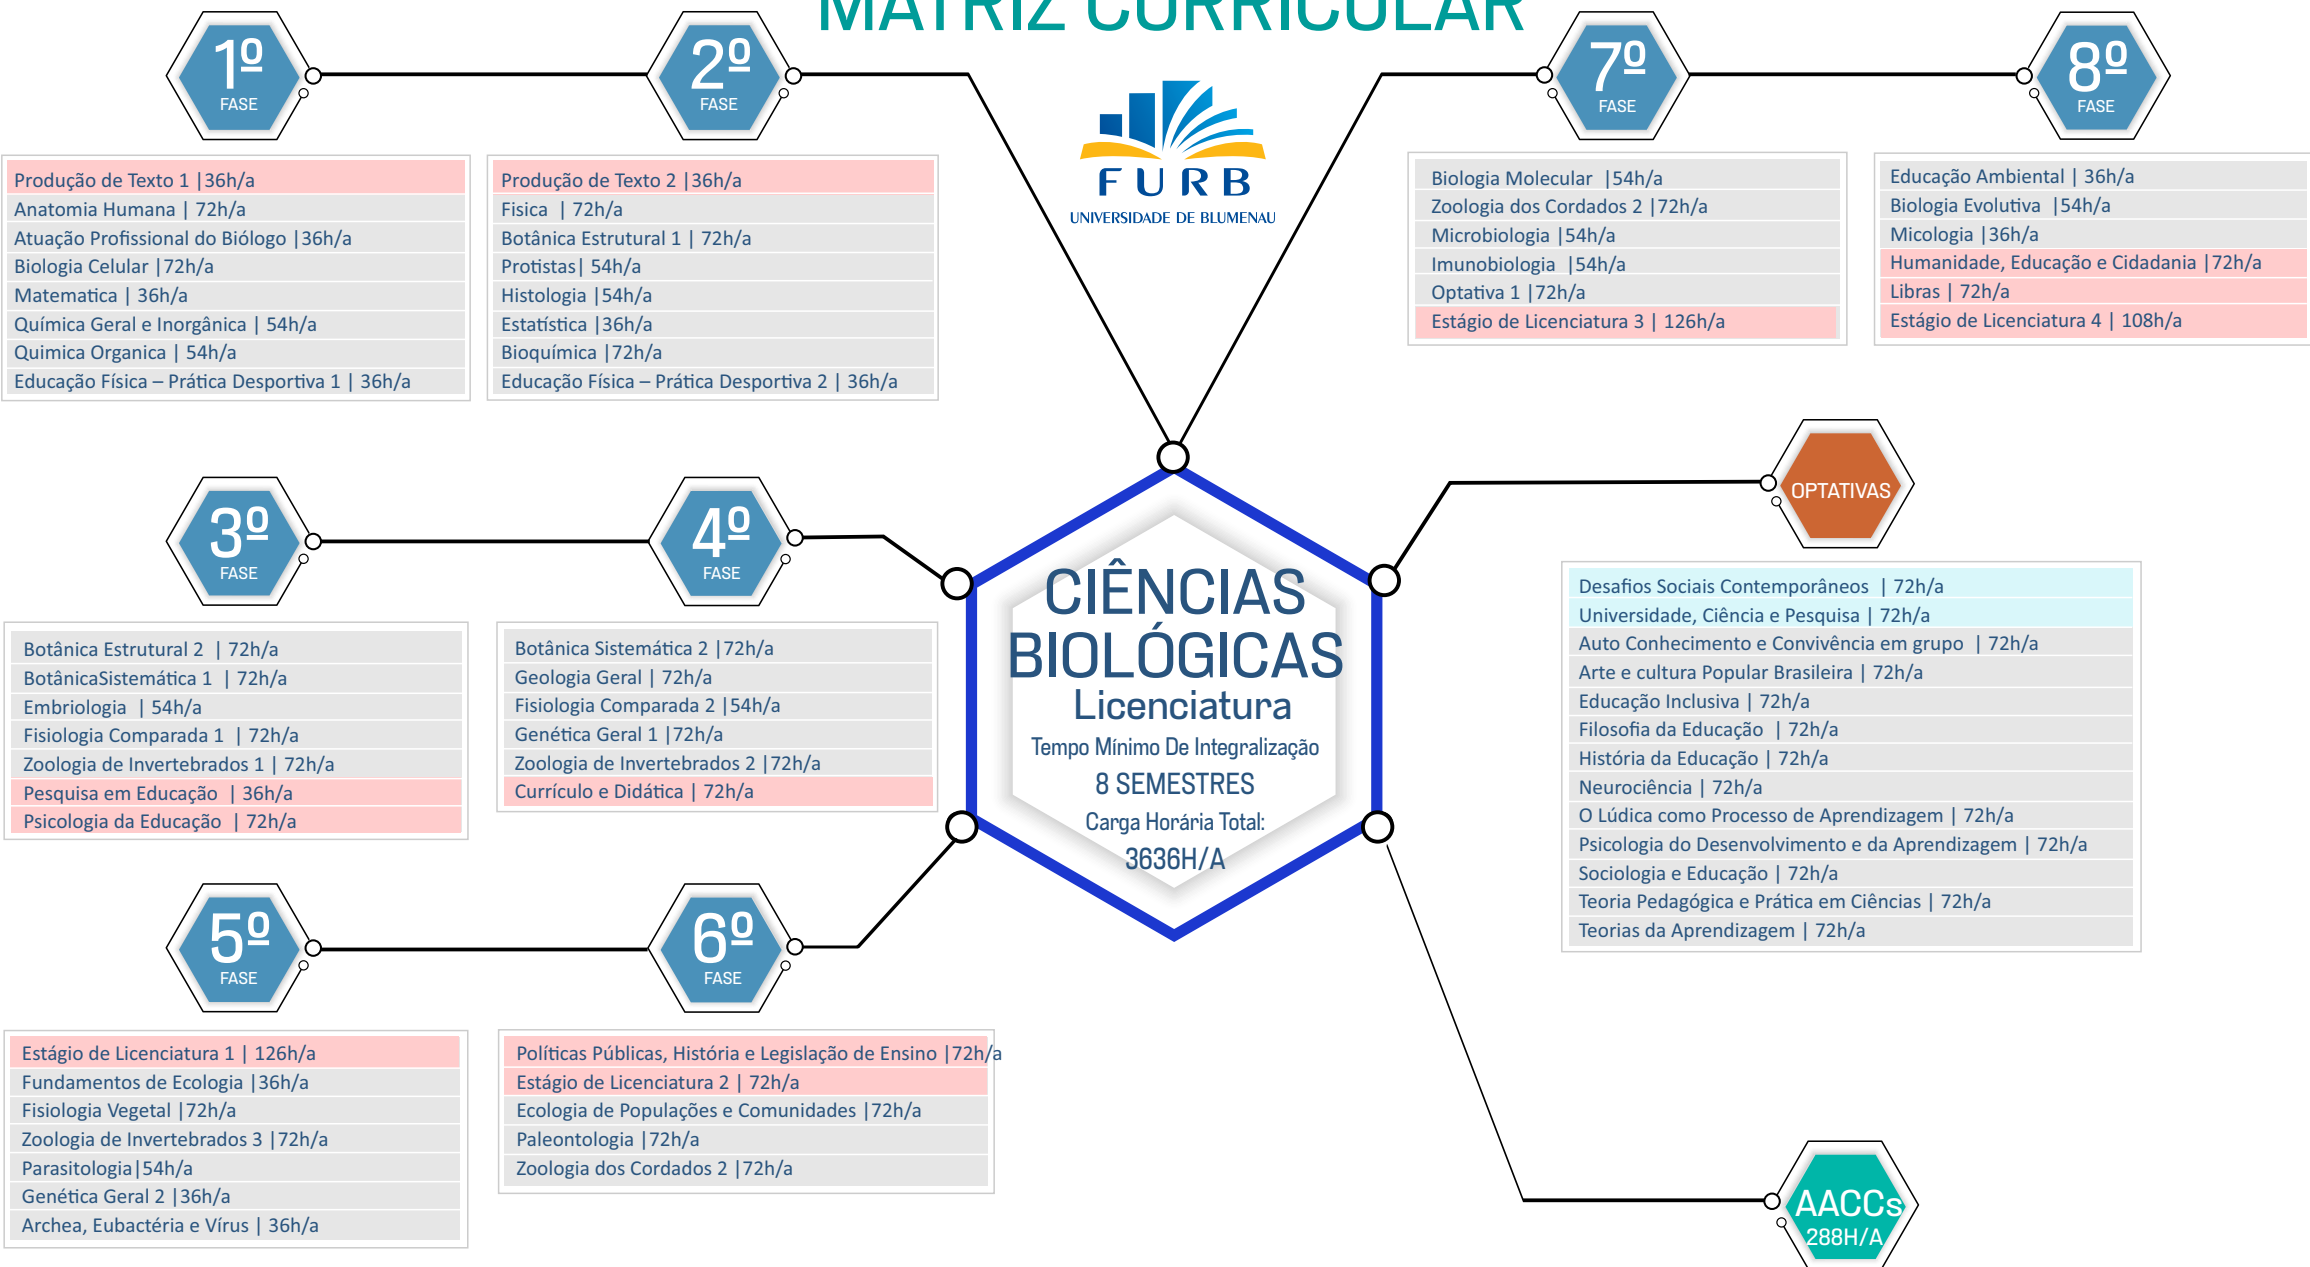

MATRIZ CURRICULAR

OBSERVAÇÕES:

- O Aluno deverá cumprir 288 horas/aulas de Atividades Acadêmico-Científico-Culturais (AACC) durante o período de realização do curso.

Matriz curricular 2013.1181-2 / 2013.1182-2 válida para os alunos que ingressarem no curso a partir de 2012/1.

MATRIZ CURRICULAR

OBSERVAÇÕES:

- O Aluno deverá cumprir 288 horas/aulas de Atividades Acadêmico-Científico-Culturais (AACC) durante o período de realização do curso.

Matriz curricular 2013.1.150-1/ 2013.1.180-1 válida para os alunos que ingressarem no curso a partir de 2012/1.