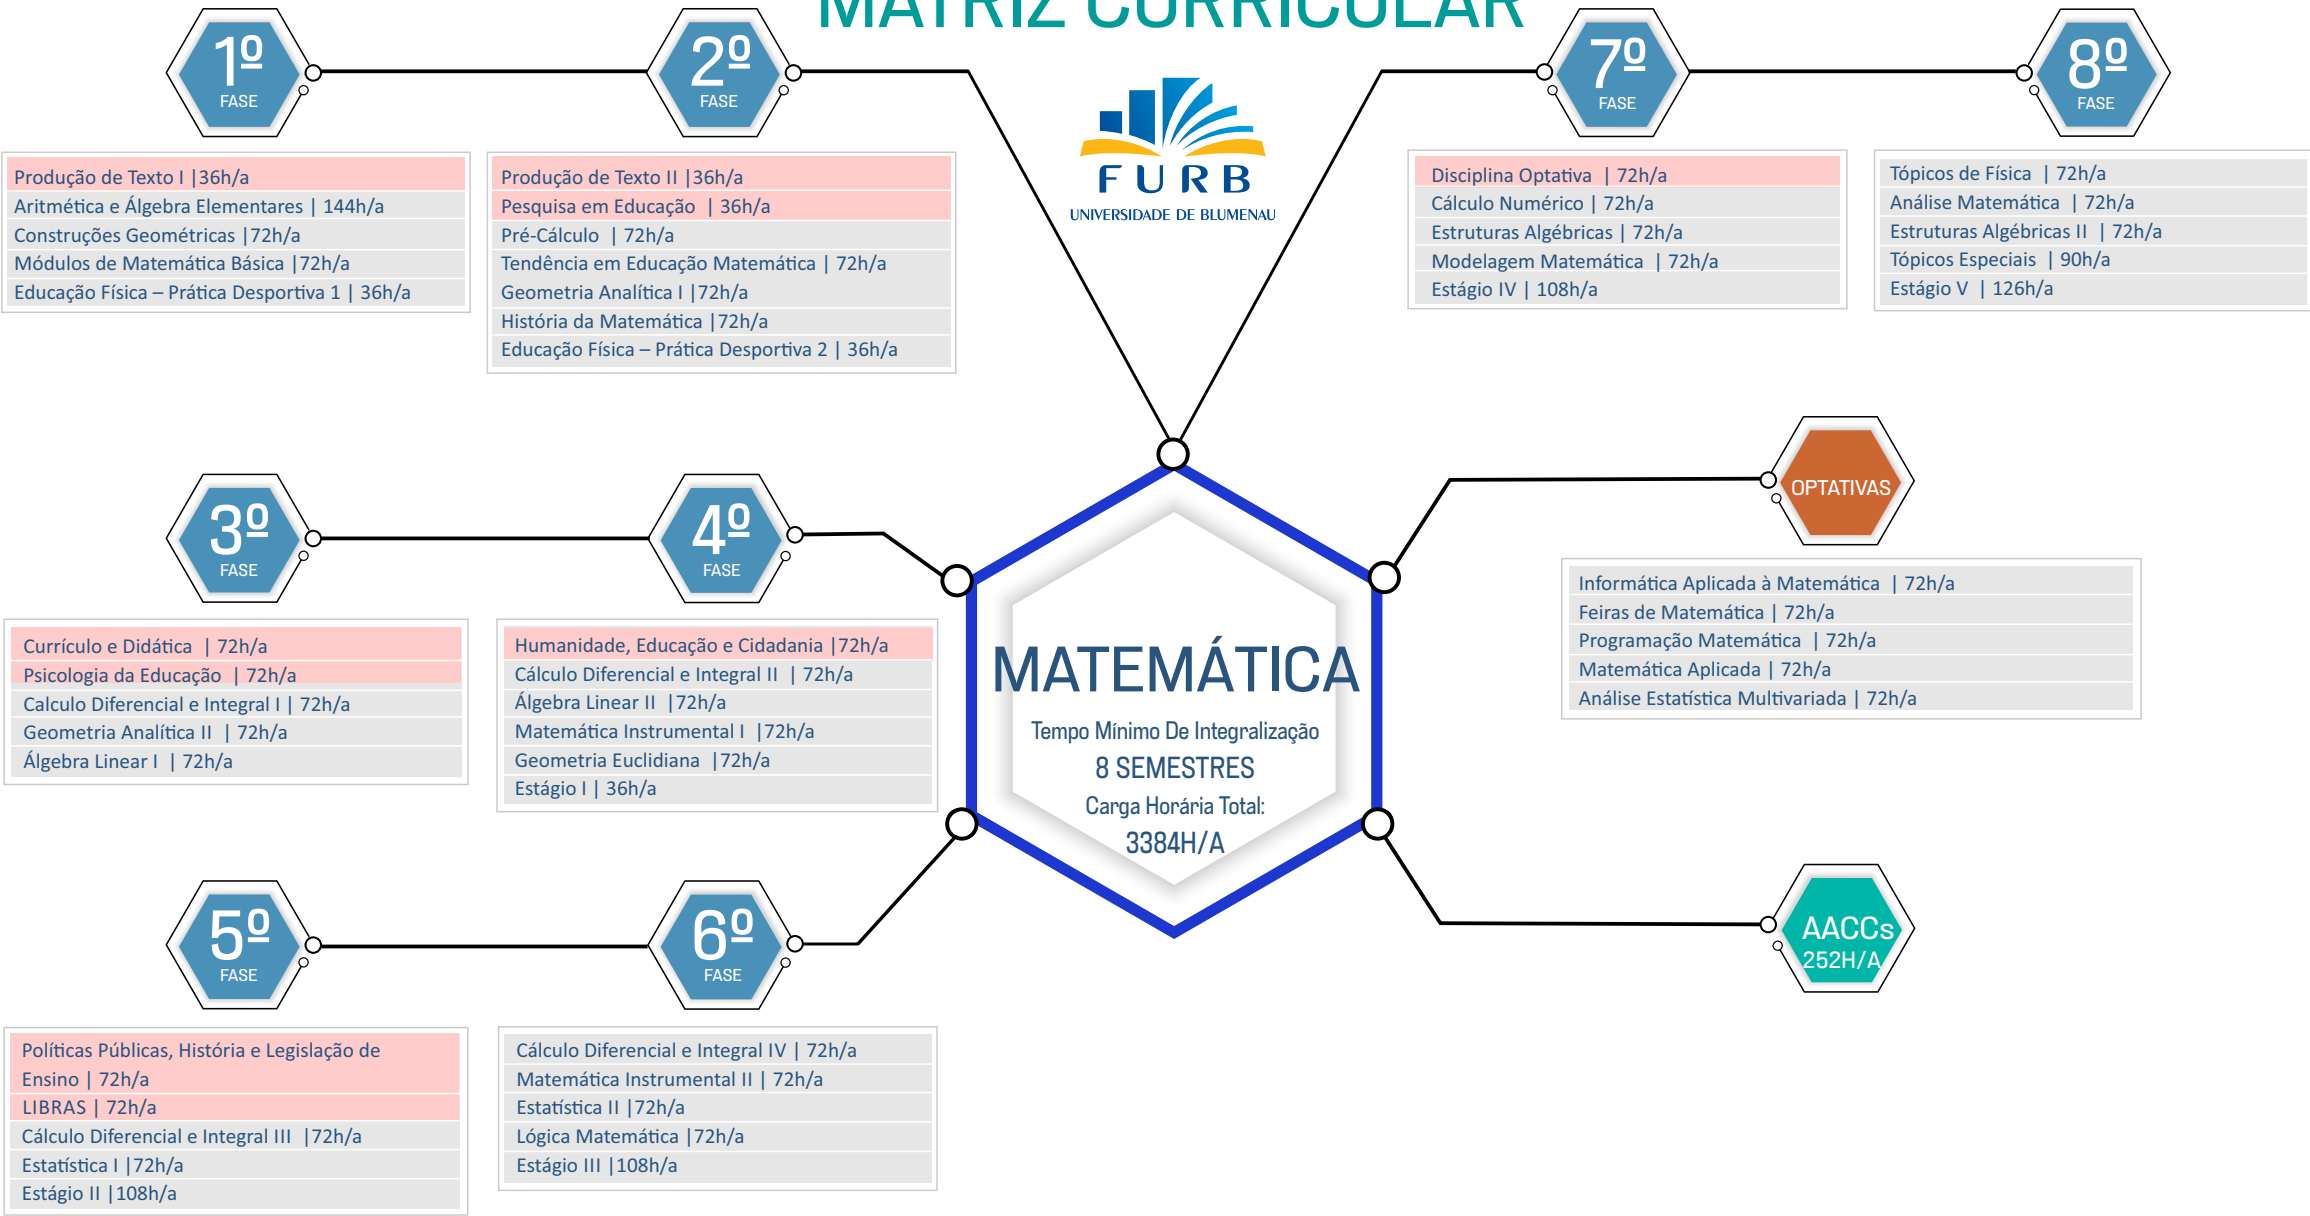

MATRIZ CURRICULAR

OBSERVAÇÕES:

- O Aluno deverá cumprir 252 horas/aulas de Atividades Acadêmico-Científico-Culturais (AACC) durante o período de realização do curso.

Matriz curricular 2010.1.016-1 válida para os alunos que ingressarem no curso a partir de 2010/1.

- Eixo Específico
- Eixo Geral
- Eixo Articulador das Licenciaturas