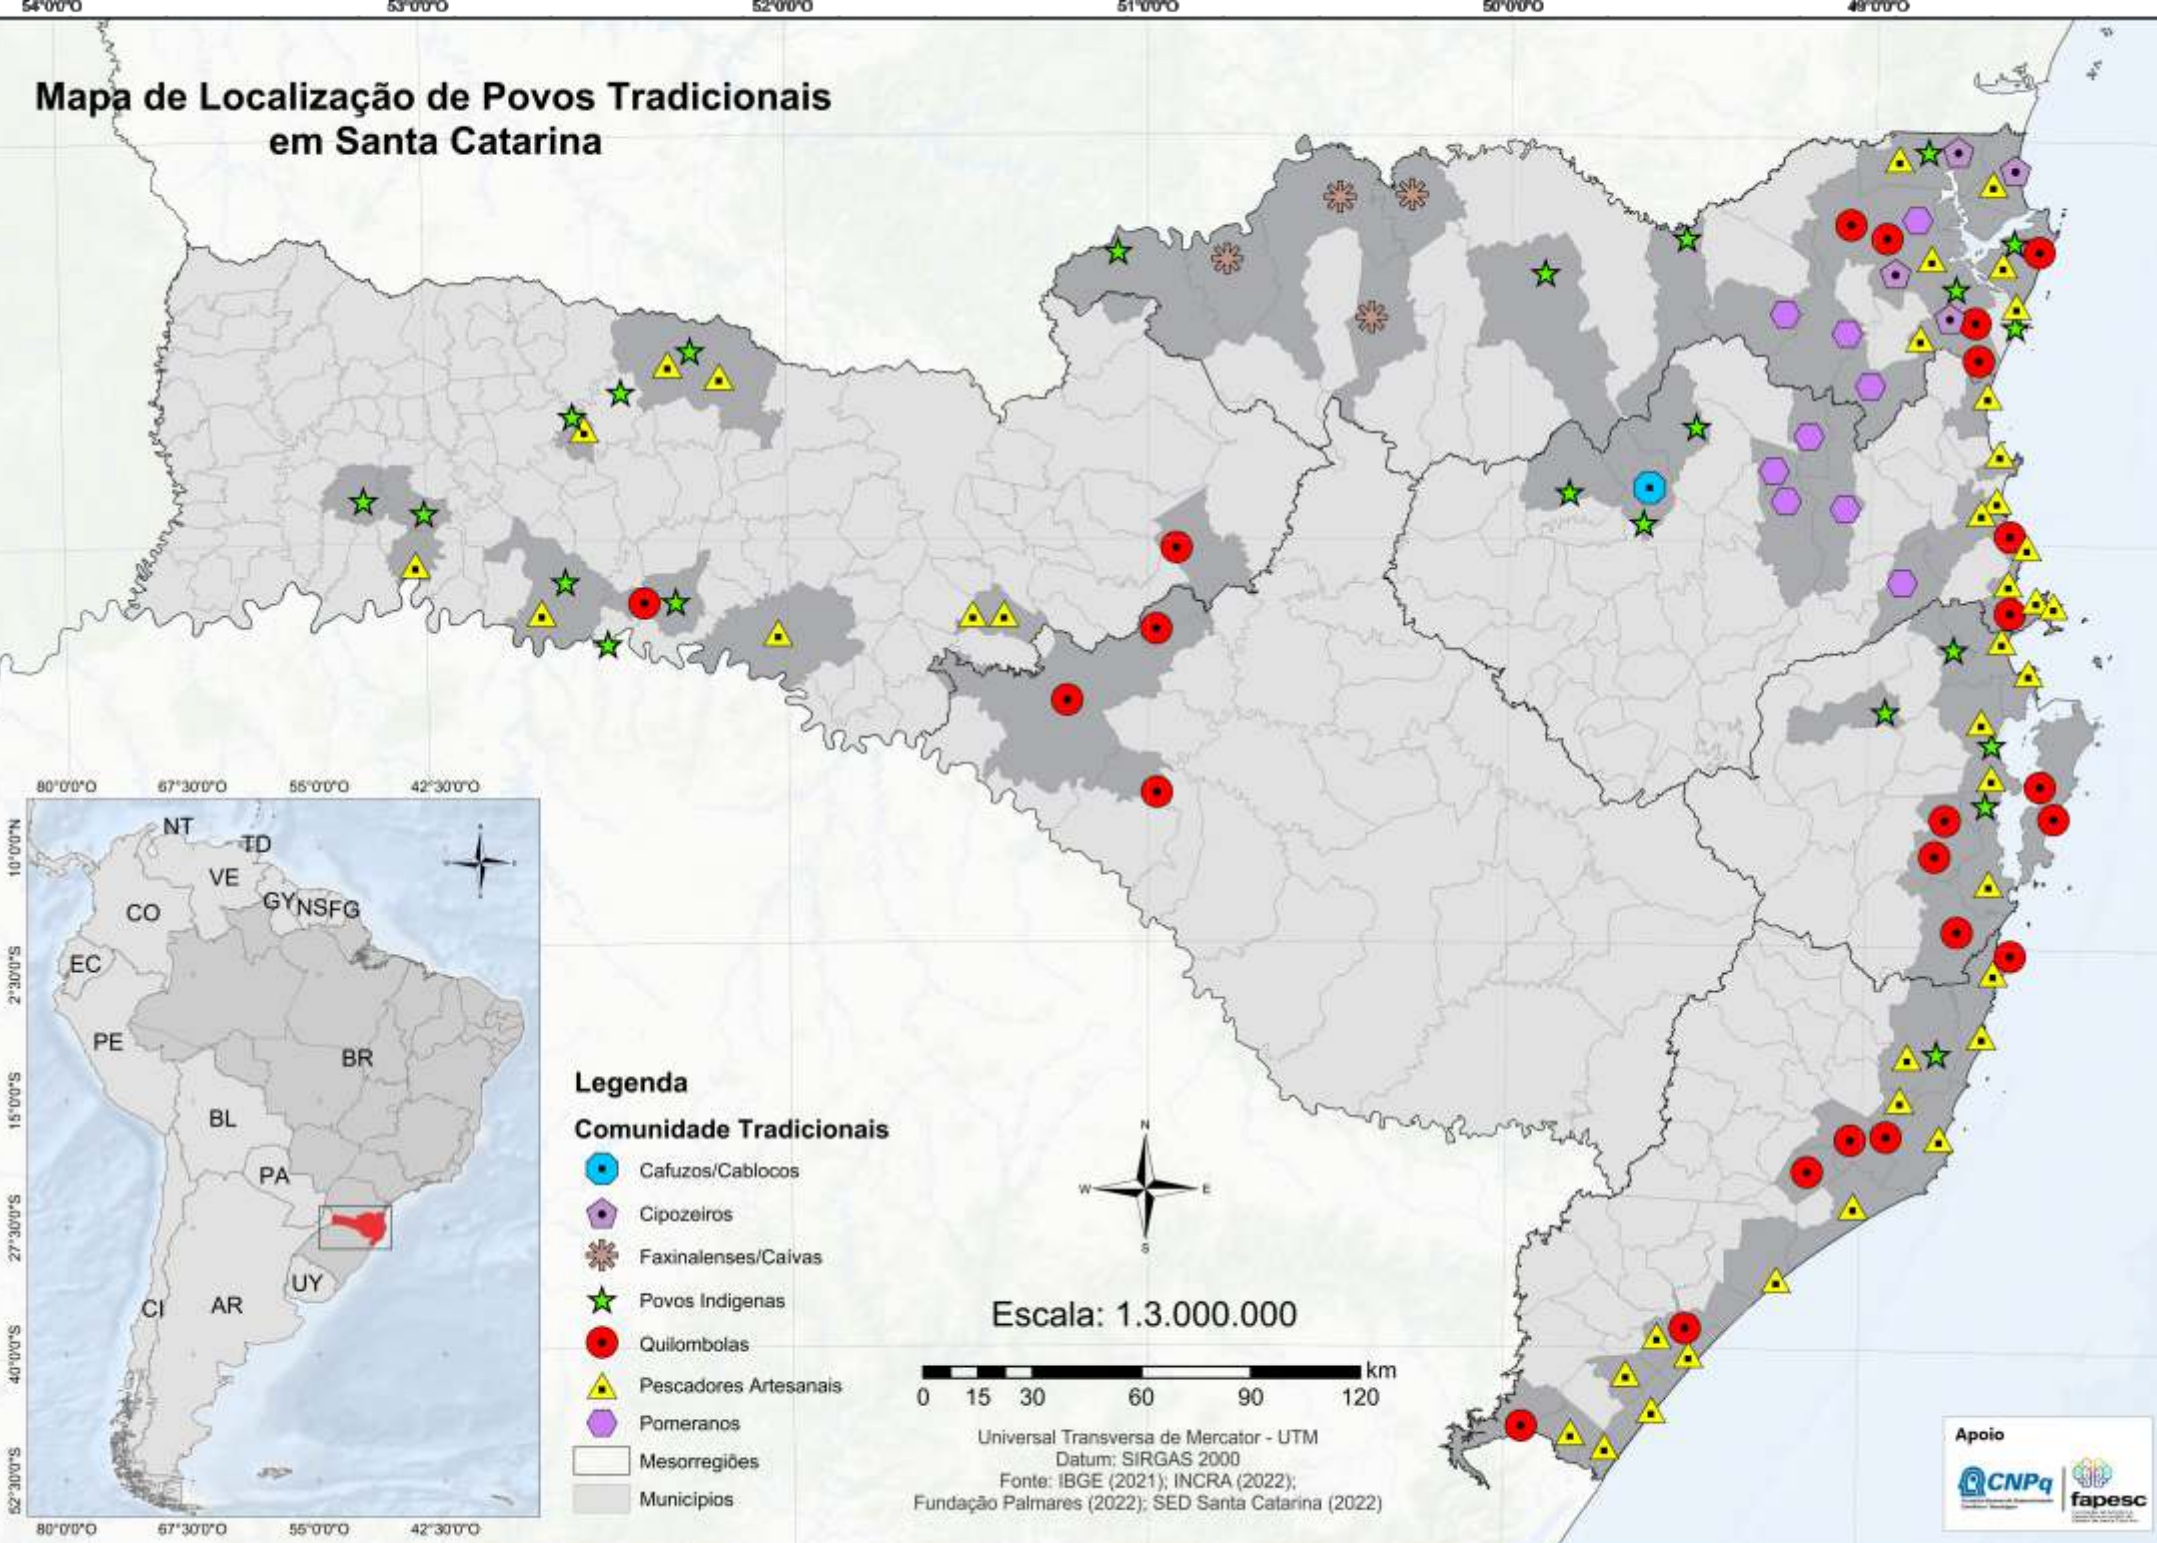

Mapa de Localização de Povos Tradicionais em Santa Catarina

- Legenda**
- Comunidade Tradicionais**
- Cafuzos/Cablocos
 - Cipozeiros
 - Faxinalenses/Caivas
 - Povos Indígenas
 - Quilombolas
 - Pescadores Artesanais
 - Pomeranos
 - Mesorregiões
 - Municípios

Escala: 1.3.000.000

0 15 30 60 90 120 km

Universal Transversa de Mercator - UTM
Datum: SIRGAS 2000
Fonte: IBGE (2021); INCRA (2022);
Fundação Palmares (2022); SED Santa Catarina (2022)